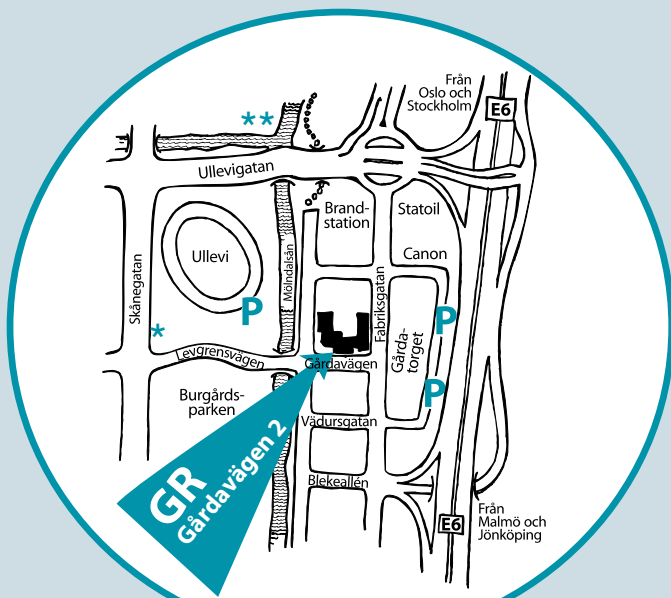

## Information

Parkeringsplatser finns under Nya Ullevi, bakom Gårdatorget och vid Fabriksgatan 36.

Spårvagn från Centralen; avstigning Ullevi Södra \* eller Stampgatan \*\*.